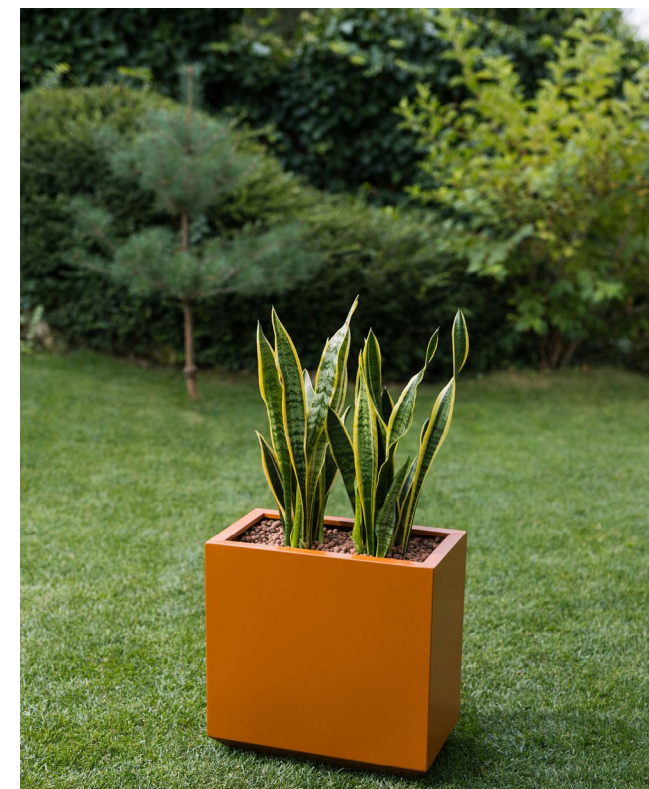

TERRACOTTA - MATT FINOM STRUKTÚR